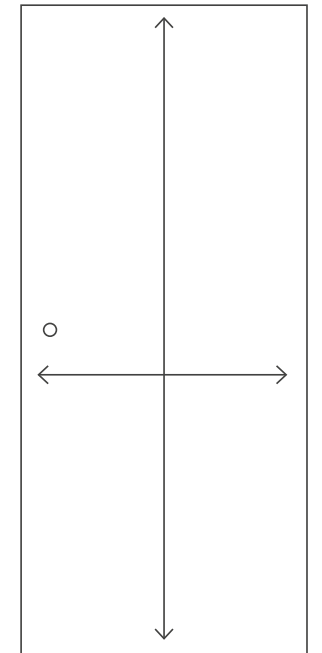

9010 brillo

MEDIDAS STANDARD

Paneles de máximo 970 x 2190 mm.

MAGNUS

Ocultec'45 • P02312
Ocultec'70 • PH2312
Ocultec'70 RC3 • PS2312

HALLEY

Ocultec'70 • PH5203

TRIPLE GLASS