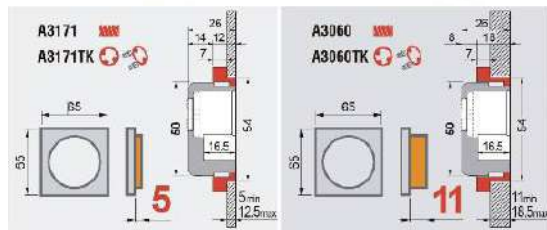

MEJORA LA SEGURIDAD DE TU PUERTA

Complementos de seguridad	 Rotor de seguridad	 Escudo de seguridad	 Escudo SMART
Certificaciones	RC3	EN1906:2012 G4	EN1906:2012 G4 EN50131 (alarmas)
Estructura del rotor del escudo	Acero inox.	Acero inox.	Acero inox.
Interior del rotor del escudo	-	2 bolas de acero con placa de acero al manganeso	2 bolas de acero con placa de acero al manganeso
Cuerpo del escudo	-	Acero carbonitrurado con tecnología ROK	Acero carbonitrurado con tecnología ROK
Protección tornillería de sujeción	-	2 bolas de acero	2 bolas de acero
Protección base cilindro	-	Bulón de acero giratorio	Bulón de acero giratorio
Detección anticipada del intento de robo	-	-	Tecnología BlueQuotient®

Tirador con escudo incorporado

BlueQuotient® la tecnología activa

01 Instalación en todos nuestros sistemas y compatible con el 95% de nuestras puertas y ventanas, tanto en las nuevas como en las instaladas.

02 Detección anticipada del ladrón que intenta abrir la puerta o ventana mediante tarjetazo, herramienta mecánica o eléctrica. Conforme UNE ENS0131.

03 La membrana se oculta en la estructura de puertas y ventanas, por lo que no puede ser atacada como un detector electrónico.