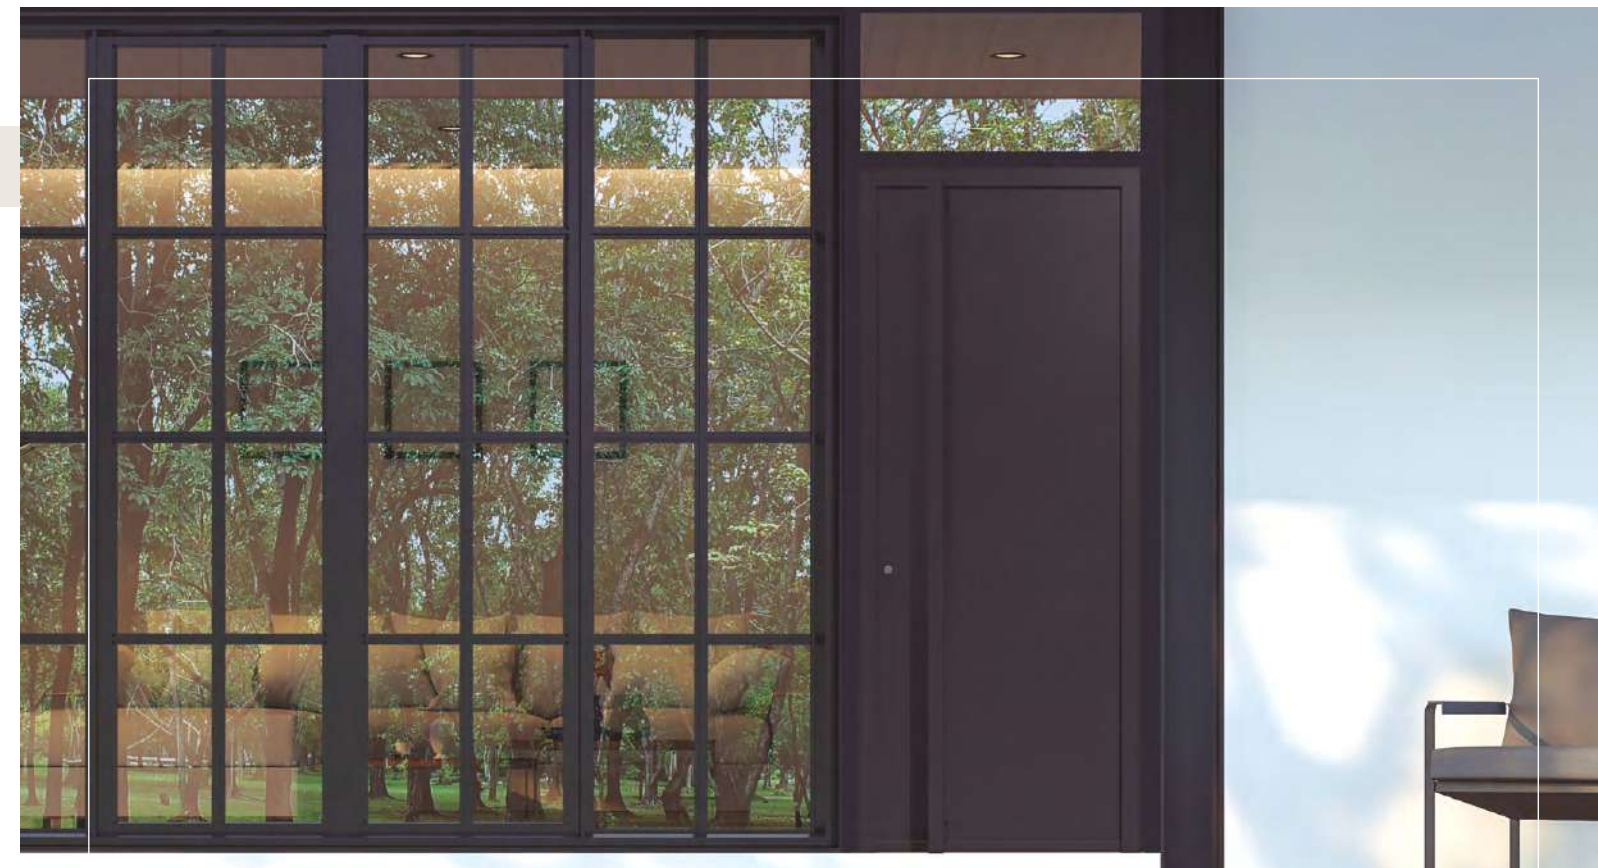

HALLEY

ELIGE EL COLOR Y EL ACABADO

El modelo Halley ofrece 3 posibles combinaciones para darle a tu entrada un toque original.

HALLEY

Puerta Stone Grey
9007 mate TX
Tirador Dark Grey
7016 mate TX

HALLEY

Puerta Basic Black
9005 mate TX
Tirador Traffic White
9016 mate TX